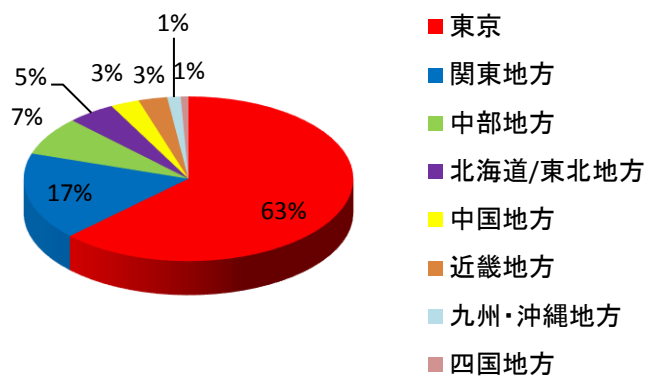

敬愛学園職員 出身地一覽

都道府県別

NO	都道府県名	人数
1	東京	332人
2	神奈川	55人
3	山梨	16人
	埼玉	16人
4	長野	8人
	新潟	8人
5	福島	6人
	千葉	6人
	広島	6人
	宮城	6人
6	山口	5人
	栃木	5人
	大阪	5人
	群馬	5人
7	静岡	4人
	青森	4人
	岡山	4人
	茨城	4人
8	北海道	3人
	兵庫	3人
	大分	3人
	山形	3人
	香川	3人
9	滋賀	2人
	京都	2人
	岐阜	2人
	岩手	2人
10	和歌山	1人
	福岡	1人
	奈良	1人
	徳島	1人
	長崎	1人
	石川	1人
	秋田	1人
	三重	1人
	熊本	1人
	沖縄	1人
愛知	1人	
	総計	529人

地方別

NO	都道府県名	人数
1	東京	332人
2	関東地方	91人
3	中部地方	40人
4	北海道/東北地方	25人
5	中国地方	15人
	近畿地方	15人
6	九州・沖縄地方	7人
7	四国地方	4人
	総計	529人

地方別割合グラフ

※平成30年5月15日在籍者